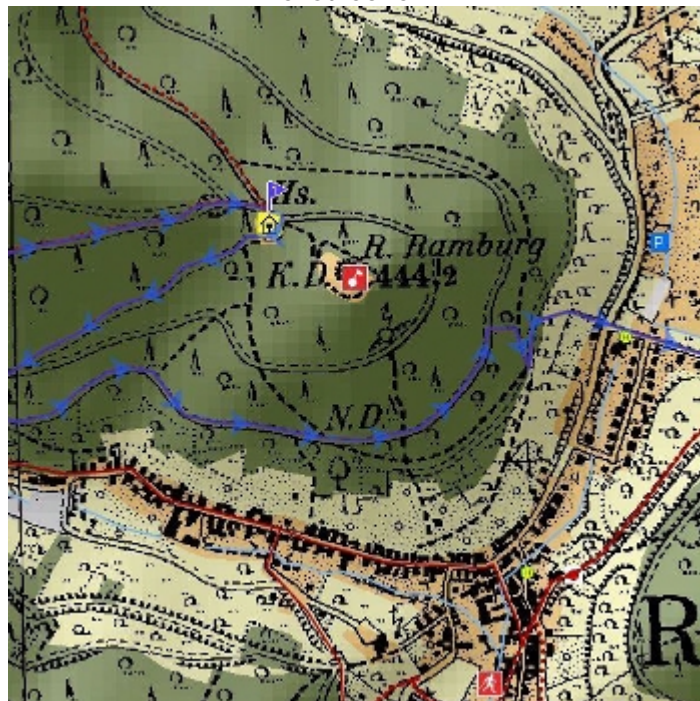

Tourenvorschlag Platz 5 Eußerthal nach Platz 6 Modenbacher Hof

Streckenlänge: 14,80 km - Variante: über Ramburg

Teilstrecke 1

Teilstrecke 2

Teilstrecke 3

Teilstrecke 4

Teilstrecke 5

Teilstrecke 6

Teilstrecke 7

Teilstrecke 8

Teilstrecke 9

Teilstrecke 10

Teilstrecke 11

Teilstrecke 12

Teilstrecke 13

Teilstrecke 14

Teilstrecke 15

Teilstrecke 16

Teilstrecke 17

Teilstrecke 18