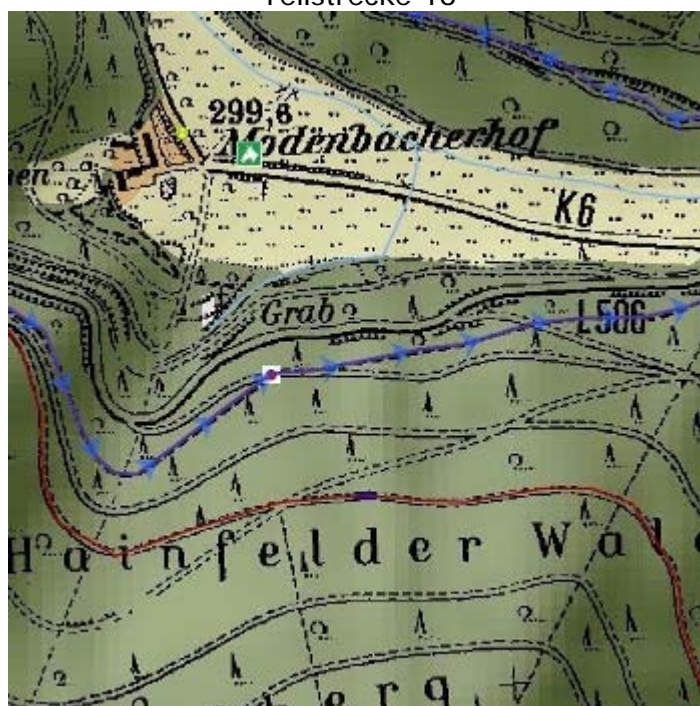

Tourenvorschlag Platz 5 Eußerthal nach Platz 6 Modenbacher Hof

Streckenlänge: 14,80 km - Variante: über Ramburg

Teilstrecke 1

Teilstrecke 2

Teilstrecke 3

Teilstrecke 4

Teilstrecke 5

Teilstrecke 6

Teilstrecke 7

Teilstrecke 8

Teilstrecke 9

Teilstrecke 10

Teilstrecke 11

Teilstrecke 12

Teilstrecke 13

Teilstrecke 14

Teilstrecke 15

Teilstrecke 16

Teilstrecke 17

Teilstrecke 18