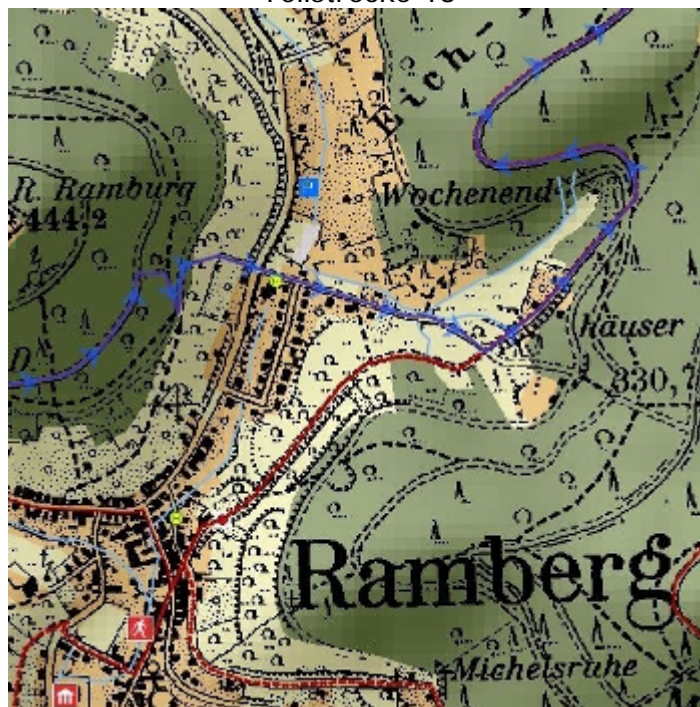

Tourenvorschlag Platz 5 Eußerthal nach Platz 6 Modenbacher Hof

Streckenlänge: 14,80 km - Variante: über Ramburg

Teilstrecke 1

Teilstrecke 2

Teilstrecke 3

Teilstrecke 4

Teilstrecke 5

Teilstrecke 6

Teilstrecke 7

Teilstrecke 8

Teilstrecke 9

Teilstrecke 10

Teilstrecke 11

Teilstrecke 12

Teilstrecke 13

Teilstrecke 14

Teilstrecke 15

Teilstrecke 16

Teilstrecke 17

Teilstrecke 18