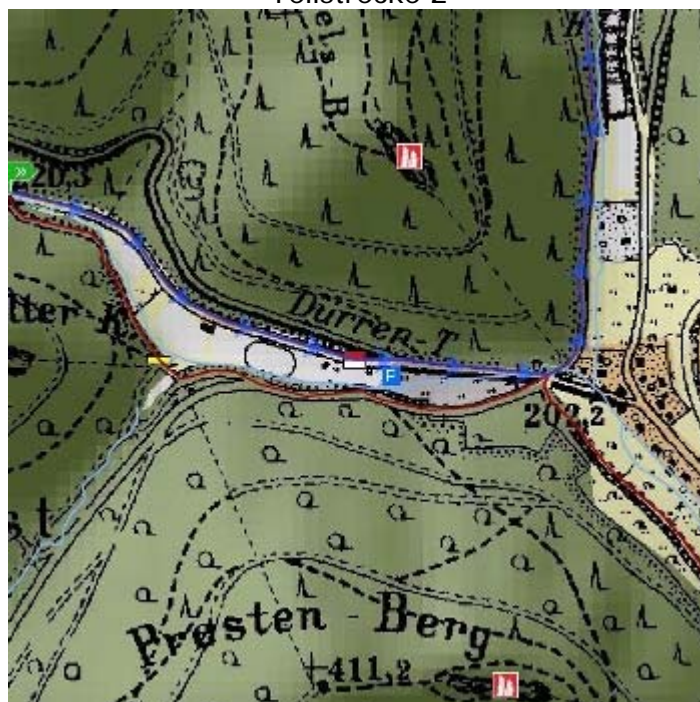

Tourenvorschlag Platz 5 Eußerthal nach Platz 6 Modenbacher Hof

Streckenlänge: 14,80 km - Variante: über Ramburg

Teilstrecke 1

Teilstrecke 2

Teilstrecke 3

Teilstrecke 4

Teilstrecke 5

Teilstrecke 6

Teilstrecke 7

Teilstrecke 8

Teilstrecke 9

Teilstrecke 10

Teilstrecke 11

Teilstrecke 12

Teilstrecke 13

Teilstrecke 14

Teilstrecke 15

Teilstrecke 16

Teilstrecke 17

Teilstrecke 18