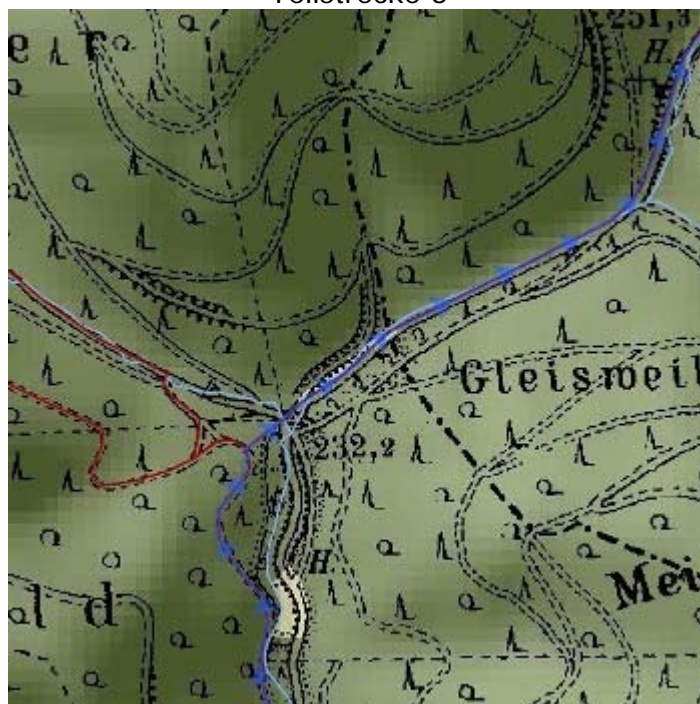

Tourenvorschlag Platz 5 Eußerthal nach Platz 6 Modenbacher Hof

Streckenlänge: 14,80 km - Variante: über Ramburg

Teilstrecke 1

Teilstrecke 2

Teilstrecke 3

Teilstrecke 4

Teilstrecke 5

Teilstrecke 6

Teilstrecke 7

Teilstrecke 8

Teilstrecke 9

Teilstrecke 10

Teilstrecke 11

Teilstrecke 12

Teilstrecke 13

Teilstrecke 14

Teilstrecke 15

Teilstrecke 16

Teilstrecke 17

Teilstrecke 18