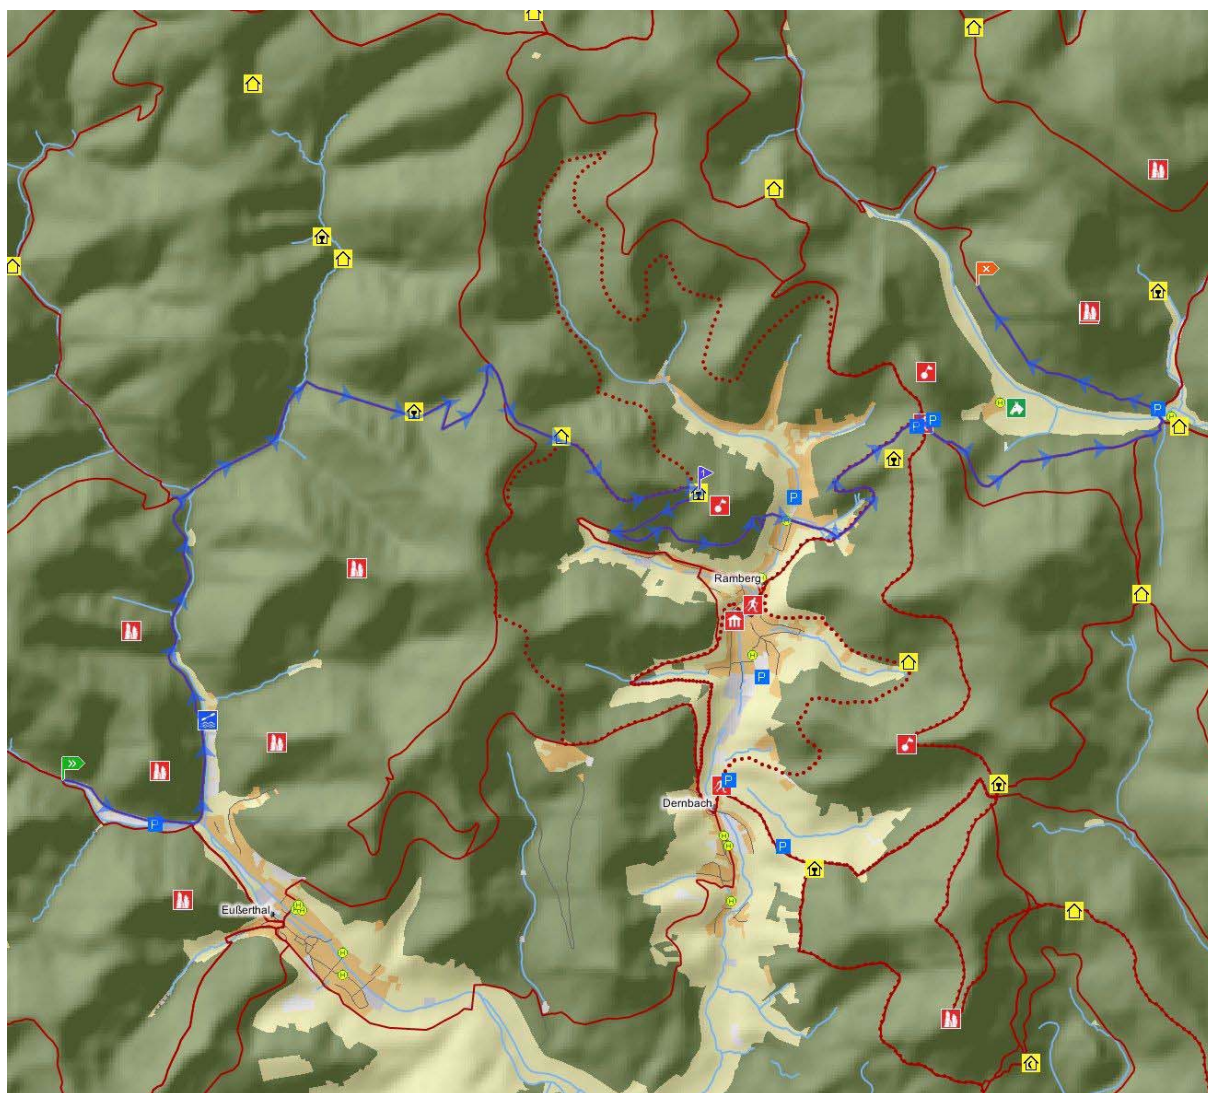

Tourenvorschlag Platz 5 Eußerthal nach Platz 6 Modenbacher Hof

Streckenlänge: 14,80 km - Variante: über Ramburg

Teilstrecke 1

Teilstrecke 2

Teilstrecke 3

Teilstrecke 4

Teilstrecke 5

Teilstrecke 6

Teilstrecke 7

Teilstrecke 8

Teilstrecke 9

Teilstrecke 10

Teilstrecke 11

Teilstrecke 12

Teilstrecke 13

Teilstrecke 14

Teilstrecke 15

Teilstrecke 16

Teilstrecke 17

Teilstrecke 18